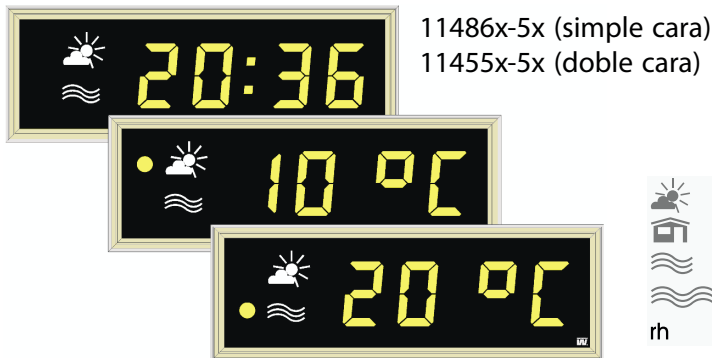

Relojes digitales hora temperatura para piscinas

- Excelente legibilidad
- Bajo consumo

Termómetros y Relojes / termómetro de 7 segmentos electromecánicos, concebidos para piscinas. Dígitos amarillos de 190mm con una visibilidad de 80 a 120 metros aprox. Caja de aluminio, frontal de policarbonato. Programación mediante

pulsadores internos o control remoto opcional. Incluye sensores de temperatura y de humedad; Reserva de marcha de 3 horas; Sistema de iluminación.

	Ref.	Color dígitos	H dígitos (mm)	Medidas (mm)	Peso (Kgs)
Simple cara	114868-50	blanco	190	1150 x 400 x 110	20
	114868-51	amarillo			
	114869-50	blanco	280	1450 x 500 x 100	
	114869-51	amarillo			
Doble cara	114550-50	blanco	190	1150 x 400 x 220	40
	114550-51	amarillo			
	114551-50	blanco	280	1450 x 500 x 220	
	114551-51	amarillo			
Simple cara	114540-00	amarillo	190	1150 x 750 x 110	25
	114541-00	amarillo	190	1150 x 1100 x 110	30
	114542-00	amarillo	190	1150 x 1400 x 110	35
	114543-00	amarillo	190	950 x 1100 x 110	25
	114544-00	amarillo	190	950 x 1400 x 110	25

Opciones

- 122982-00 Sincronización horaria GPS
- 122984-20 Sincronización horaria DCF-77

Opciones de fábrica

- 114821-00 Control remoto con display (cableado)
- 114820-50 Control remoto por infrarrojos (sin cable)
- Entrada de sincronización de impulsos minuto