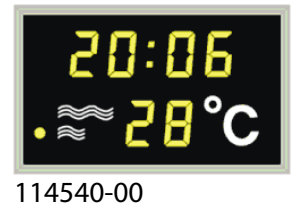

Relojes digitales hora temperatura para piscinas

- Excelente legibilidad
- Bajo consumo

Termómetros y Relojes / termómetro de 7 segmentos electromecánicos, concebidos para piscinas. Dígitos amarillos de 190mm con una visibilidad de 80 a 120 metros aprox. Caja de aluminio, frontal de policarbonato. Programación mediante

pulsadores internos o control remoto opcional. Incluye sensores de temperatura y de humedad; Reserva de marcha de 3 horas; Sistema de iluminación.

	Ref.	Color dígitos	H dígitos (mm)	Medidas (mm)	Peso (Kgs)
Simple cara	114868-50	blanco	190	1150 x 400 x 110	20
	114868-51	amarillo			
	114869-50	blanco	280	1450 x 500 x 100	
	114869-51	amarillo			
Doble cara	114550-50	blanco	190	1150 x 400 x 220	40
	114550-51	amarillo			
	114551-50	blanco	280	1450 x 500 x 220	
	114551-51	amarillo			
Simple cara	114540-00	amarillo	190	1150 x 750 x 110	25
	114541-00	amarillo	190	1150 x 1100 x 110	30
	114542-00	amarillo	190	1150 x 1400 x 110	35
	114543-00	amarillo	190	950 x 1100 x 110	25
	114544-00	amarillo	190	950 x 1400 x 110	25